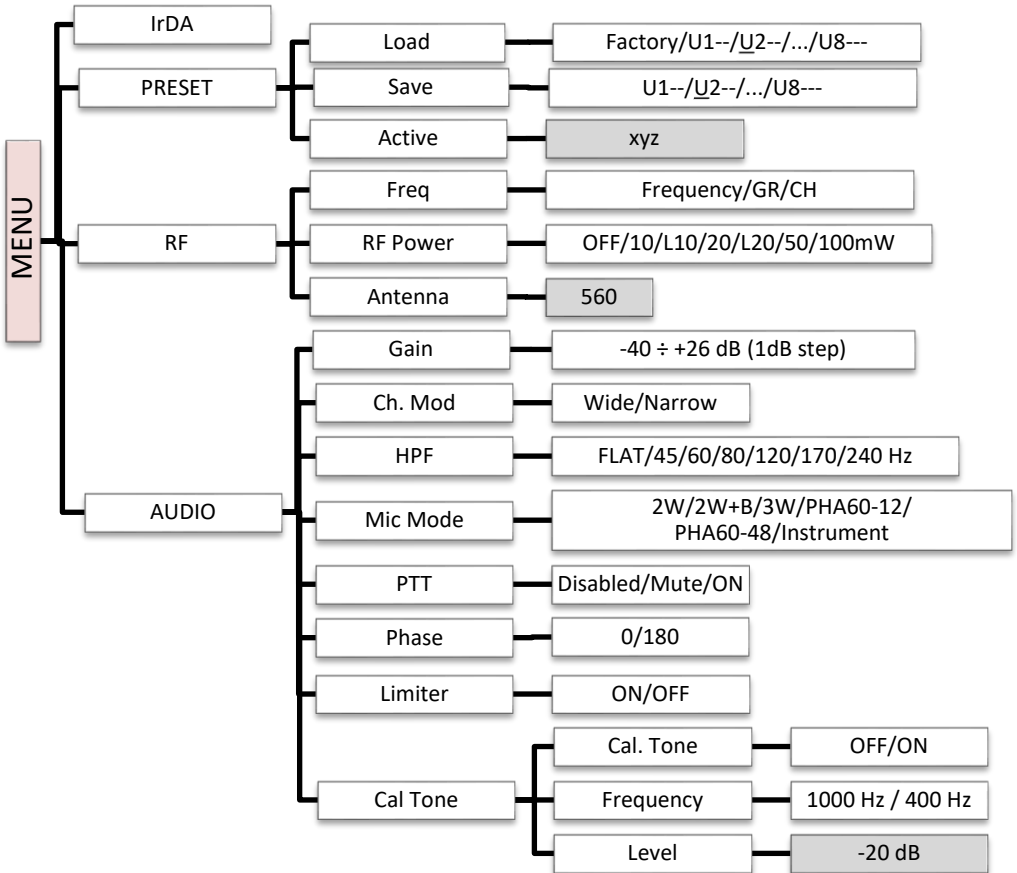

MTP60 –TREE MENU (v1.7.0)

MENU