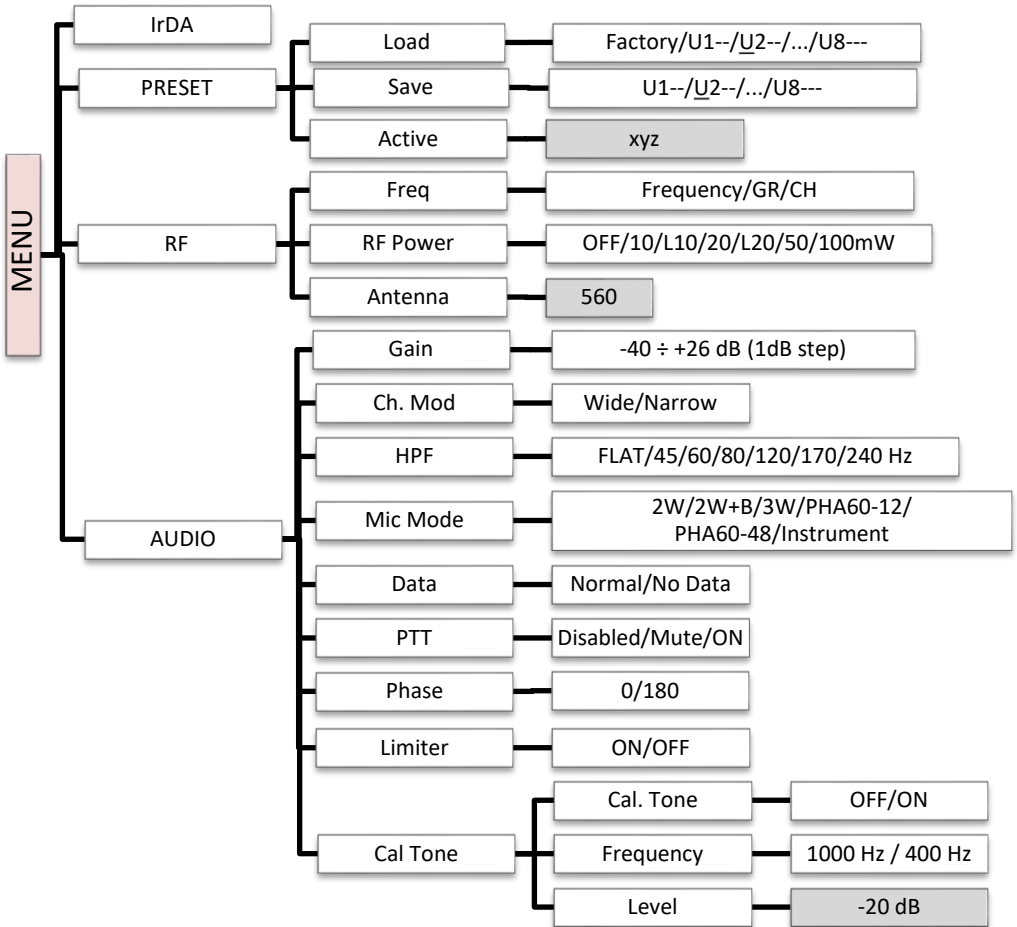

MTP60 –TREE MENU (v1.6.0)

MENU