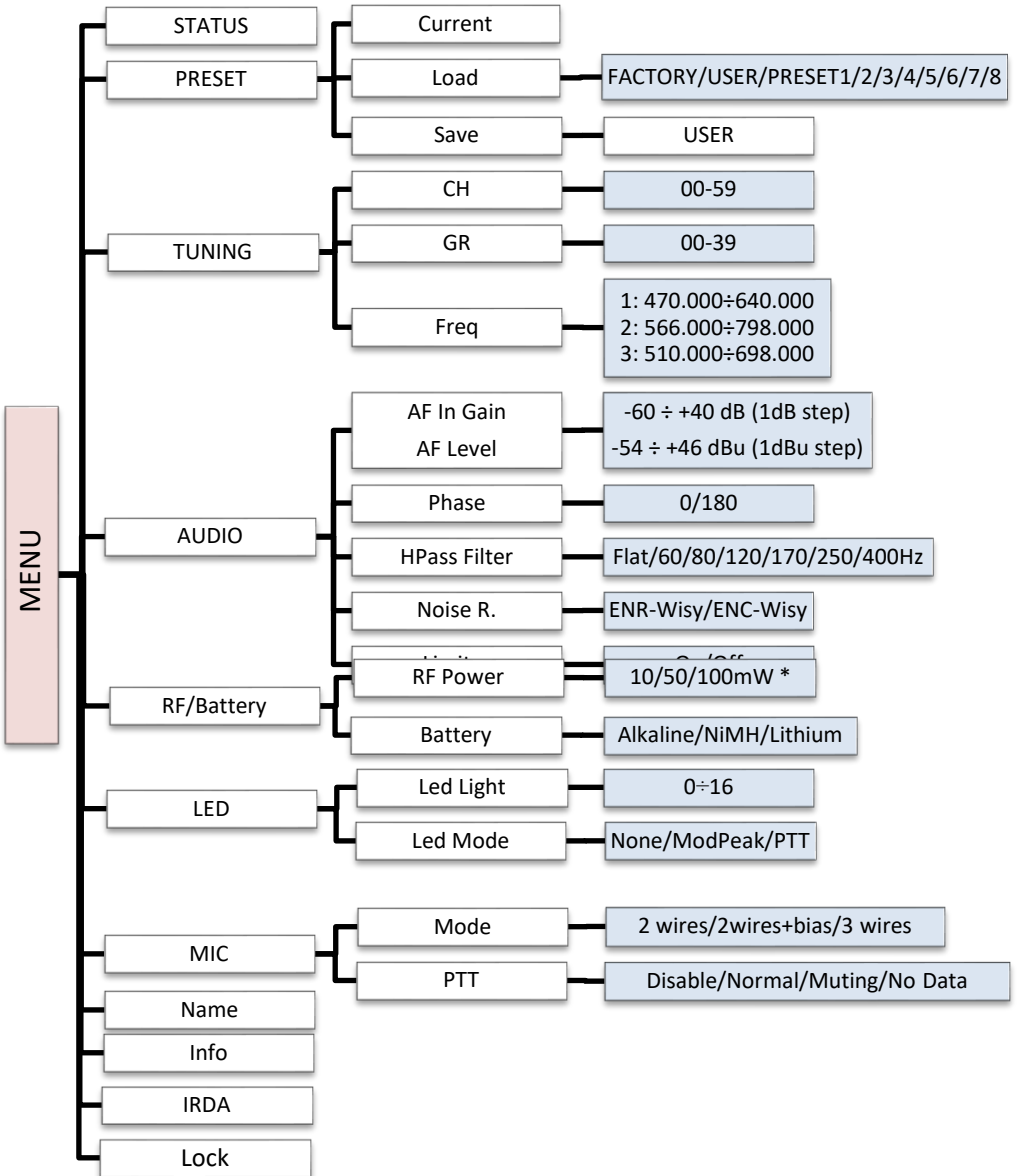

# MTP41S -TREE MENU (v1.30.0P)

\* Depending on the Power Profile

Preset parameters