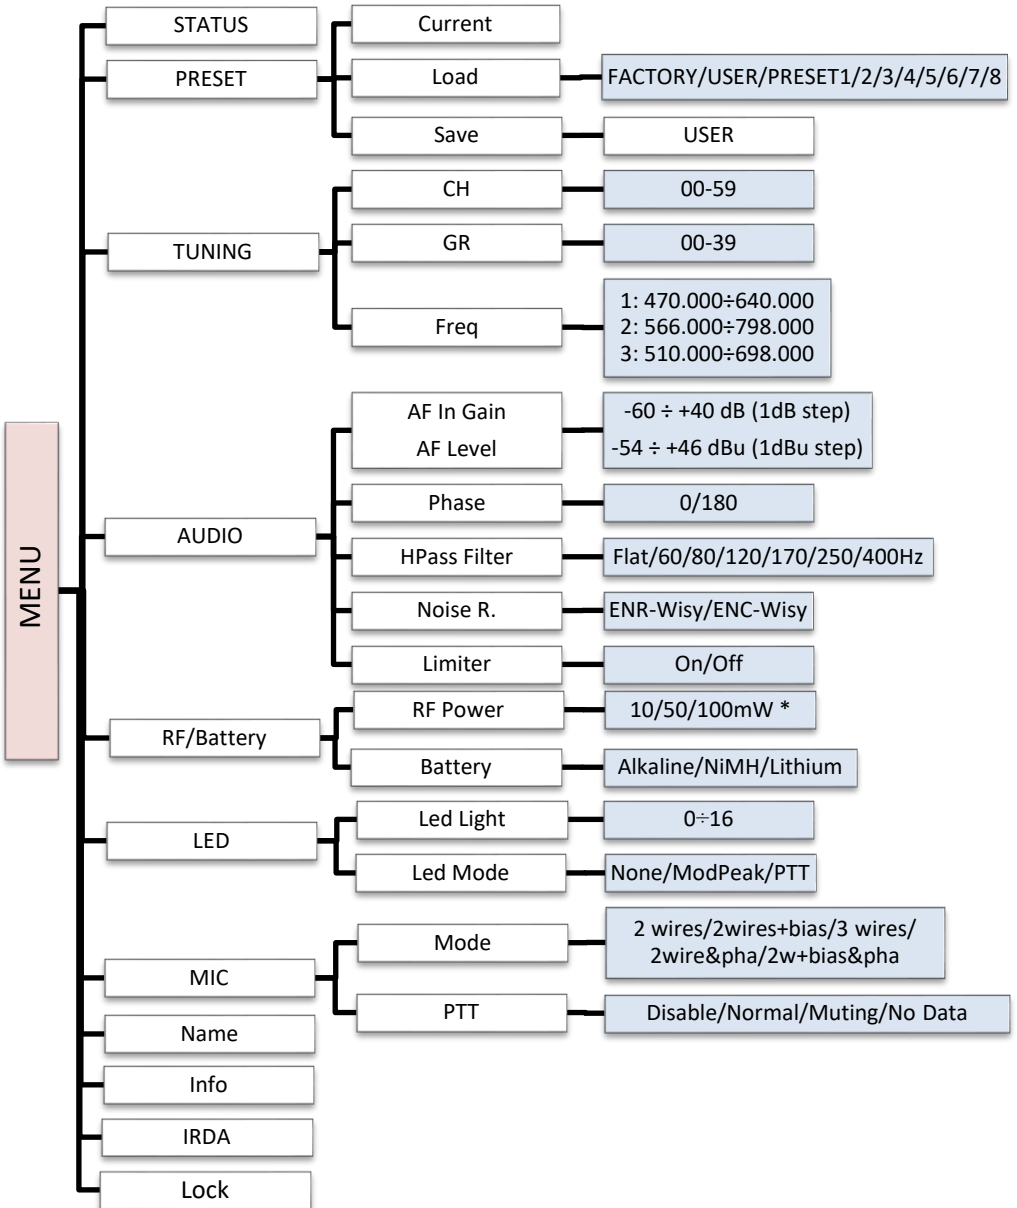

MTP40S -TREE MENU (v1.30.0P)

* Depending on the Power Profile

Preset parameters