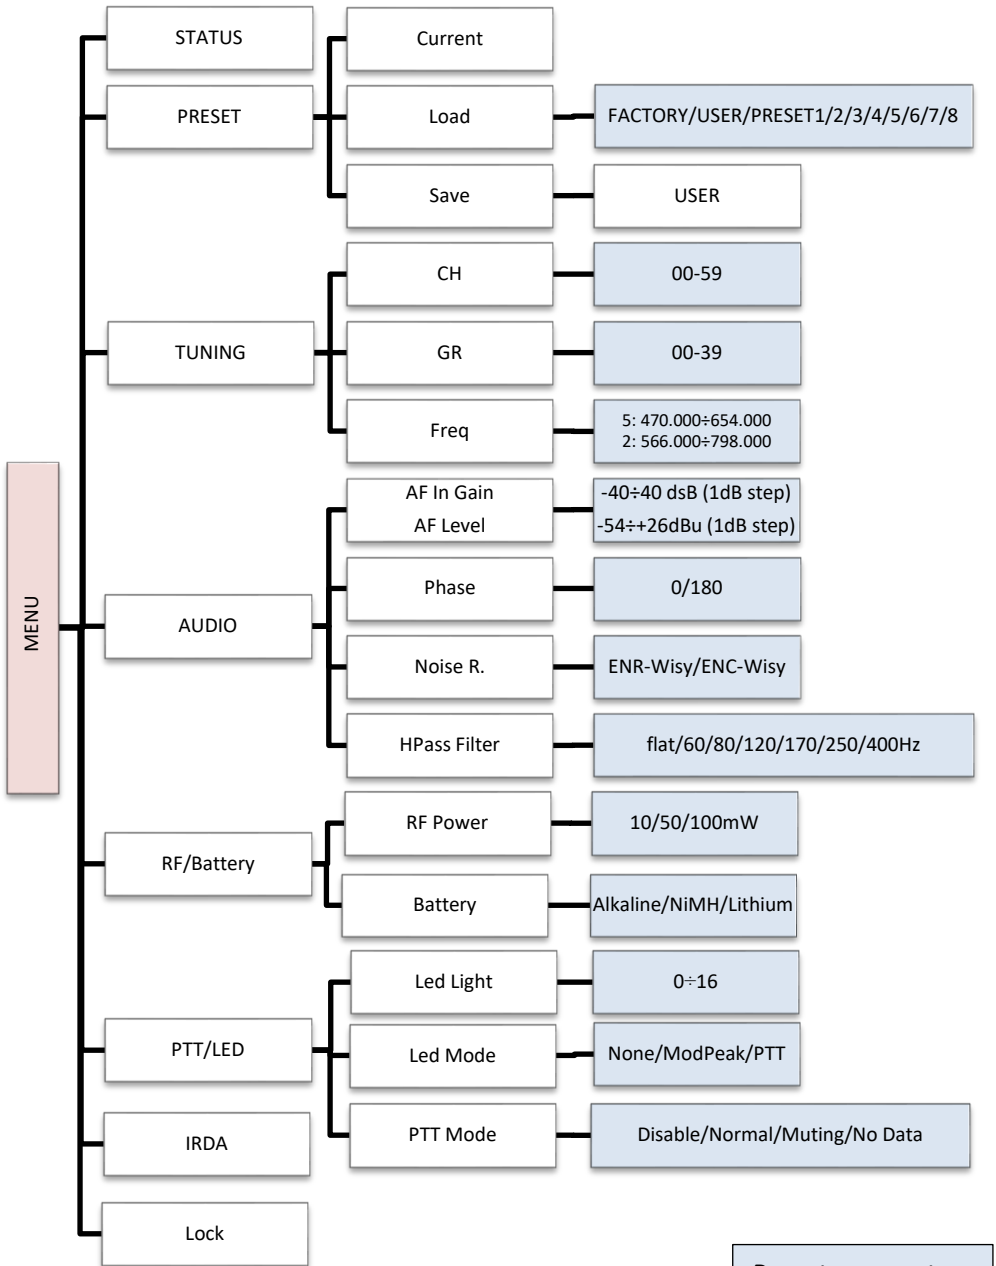

MTH400 - TREE MENU (v1.31.0P)

Preset parameters